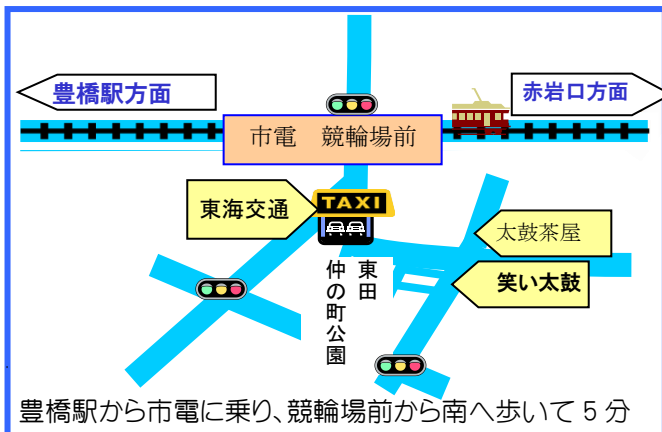

笑い太鼓 桜まつり

平成28年4月2日(土) 雨天のときは翌日4月3日(日)

AM10:30 オープニング:太鼓演奏

笑い太鼓利用者
桜丘高校 桜花太鼓

11時~14時 バザー・模擬店

場所: 豊橋市東田仲の町公園

お楽しみ抽選会

13:30ごろ

抽選会受付は
10:30~13:00

バザーメニュー

おしるこ(限定200食無料)

笑い太鼓自慢の大判焼、カレー、焼きそば、だんご、にゅうめん、
フランクフルト、クッキー、ジュース・コーヒー、新鮮野菜、生花
等々

みんなであそぼう!! こどもの広場
(福祉レクリエーションつくし)

※内容は変更になる場合があります。

駐車場の用意はございません。
公共交通機関でご来場ください。

❁ 笑い太鼓は高次脳機能障害者の社会参加を支援します。❁