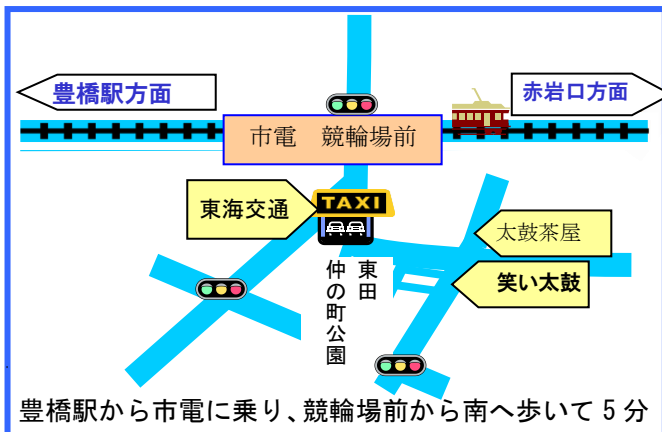

笑い太鼓 桜まつり

平成29年4月1日(土) 雨天のときは翌日4月2日(日)

AM10:30 オープニング:太鼓演奏

笑い太鼓利用者
桜丘高校 桜花太鼓

11時~14時 バザー・模擬店

場所: 豊橋市東田仲の町公園

お楽しみ抽選会

13:30ごろ

抽選会受付は
10:30~13:00

バザーメニュー

おしるこ(限定200食無料)

笑い太鼓自慢の大判焼、カレー、焼きそば、だんご、おでん、
フランクフルト、クッキー、ジュース・コーヒー 新鮮野菜、生花
等々

みんなであそぼう!! こどもの広場
(福祉レクリエーションつくし)

※内容は変更になる場合があります。

駐車場の用意はございません。
公共交通機関でご来場ください。

❁ 笑い太鼓は高次脳機能障害者の社会参加を支援します。❁