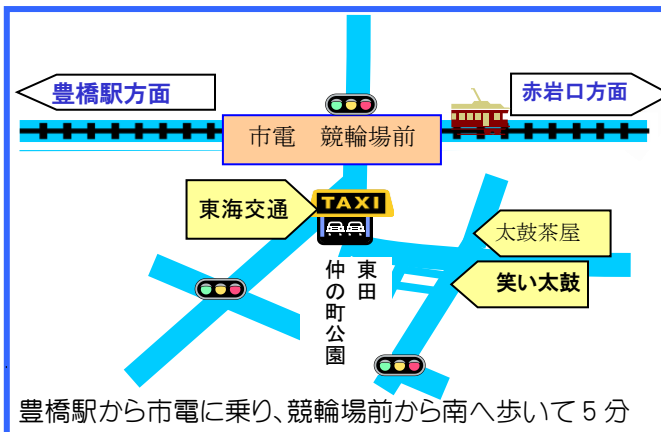

## バザーメニュー

おしるこ(限定200食無料)

笑い太鼓自慢の大判焼、うどん、焼きそば、だんご、おでん、  
フランクフルト、クッキー、ジュース・コーヒー、新鮮野菜、生花  
等々

みんなであそぼう!! こどもの広場  
(福祉レクリエーションつくし)

※内容は変更になる場合があります。

駐車場の用意はございません。  
公共交通機関でご来場ください。

## 笑い太鼓は高次脳機能障害者の社会参加を支援します。

東田仲の町に移転して、18回目の春が巡ってきました。開所以来、今日まで歩んできてくれたのも地域の皆様の温かいお力添えがあってこそと、心から感謝申し上げます。

今年も、皆様への感謝の気持ちをこめ、恒例の「笑い太鼓 桜まつり」を上記の日程で開催いたします。私たちにますます地域の方々との交流が深まることを願っております。

ぜひ、皆様お誘い合わせの上ご来場いただき、春の一日をご家族で楽しんでいただけましたら幸いです。