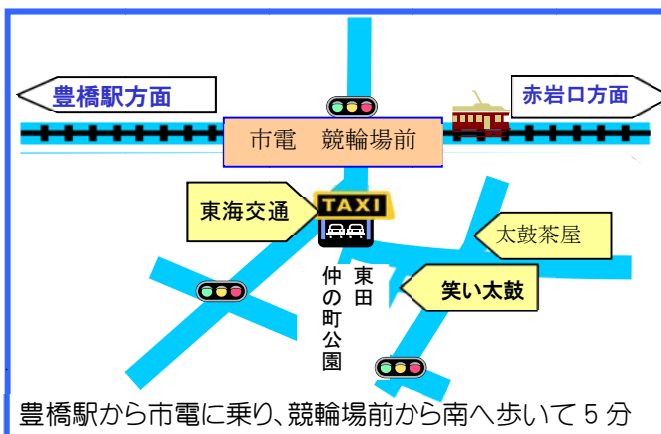

笑い太鼓 桜まつり

とき 平成 26 年 4 月 5 日 (土) 雨天のときは翌日 4 月 6 日 (日)

AM10:30 オープニング太鼓

笑い太鼓利用者

桜丘高校 桜花太鼓

バザー・模擬店 11時～14時

13:30ごろ
お楽しみ抽選会

抽選会受付は
10:30～13:00

ところ

豊橋市東田仲の町公園

おしるこ(限定 200 食無料)

笑い太鼓自慢の大判焼・
カレー・フランクフルト・
だんご・焼きそば・クッキー
ジュース・コーヒー

等々

今年は
たません・うどん
もあるよ!!
限定 100 食

みんなであそぼう!! 子どもの広場
(福祉レクリエーションつくし)

駐車場の用意はございません
公共交通機関でご来場ください

※内容は変更になる場合があります。

笑い太鼓は高次脳機能障害者の社会参加を支援します。

東田仲の町に移転して、地域の皆様の温かい励ましのおかげをもちまして、14 年目を迎えることが出来ました。これからもっと多くの方たちに知っていただきたく、地域の皆様との交流と感謝の気持ちをこめ、恒例の笑い太鼓桜まつりを上記の日程で開催いたします。ぜひ、皆様お誘い合わせの上お越しください。

NPO 法人 笑い太鼓 理事長 河合秀矩
笑い太鼓 家族会 代表 星川広江