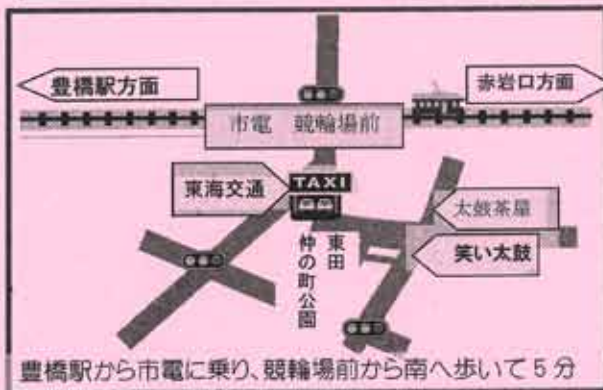

笑い太鼓 桜まつり

平成27年4月4日(土) 雨天のときは翌日4月5日(日)

AM10:30 オープニング:太鼓演奏

笑い太鼓利用者
桜丘高校 桜花太鼓

11時~14時 バザー・模擬店

場所: 豊橋市東田仲の町公園

お楽しみ抽選会

13:30ごろ

抽選会受付は
10:30~13:00

バザーメニュー

おしるこ(限定200食無料)

笑い太鼓自慢の大判焼、カレー、焼きそば、だんご、ませご飯、
うどん、フランクフルト、クッキー、ジュース・コーヒー、新鮮野菜、
生花 等々

みんなであそぼう!! こどもの広場
(福祉レクリエーションつくし)